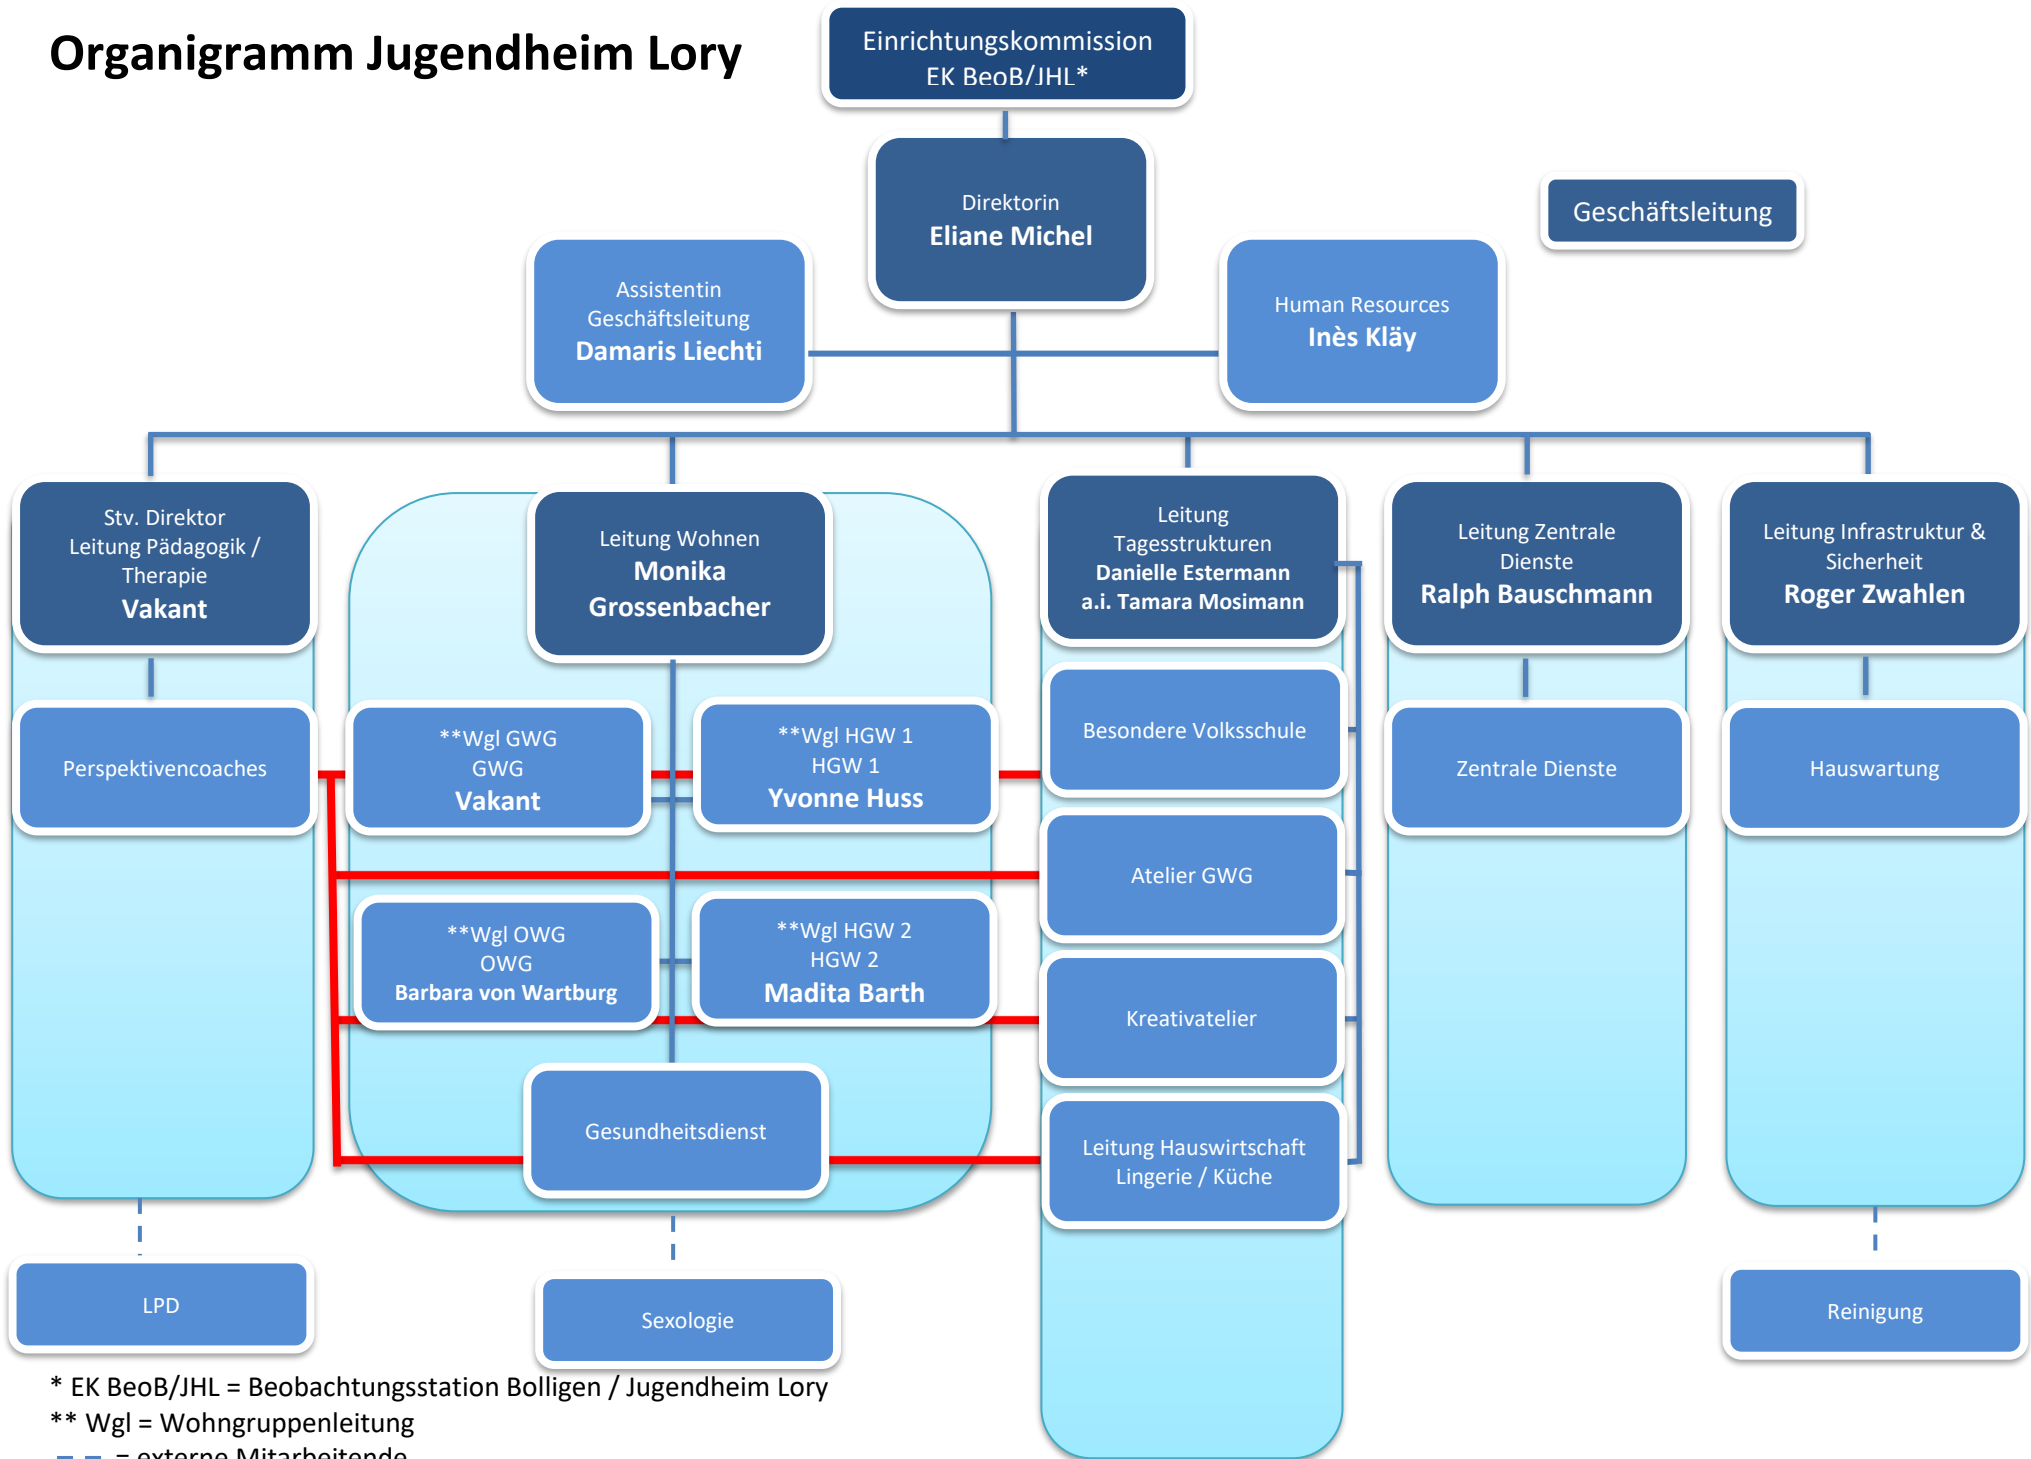

Organigramm Jugendheim Lory

* EK BeoB/JHL = Beobachtungsstation Bolligen / Jugendheim Lory

** Wgl = Wohngruppenleitung

- - = externe Mitarbeitende