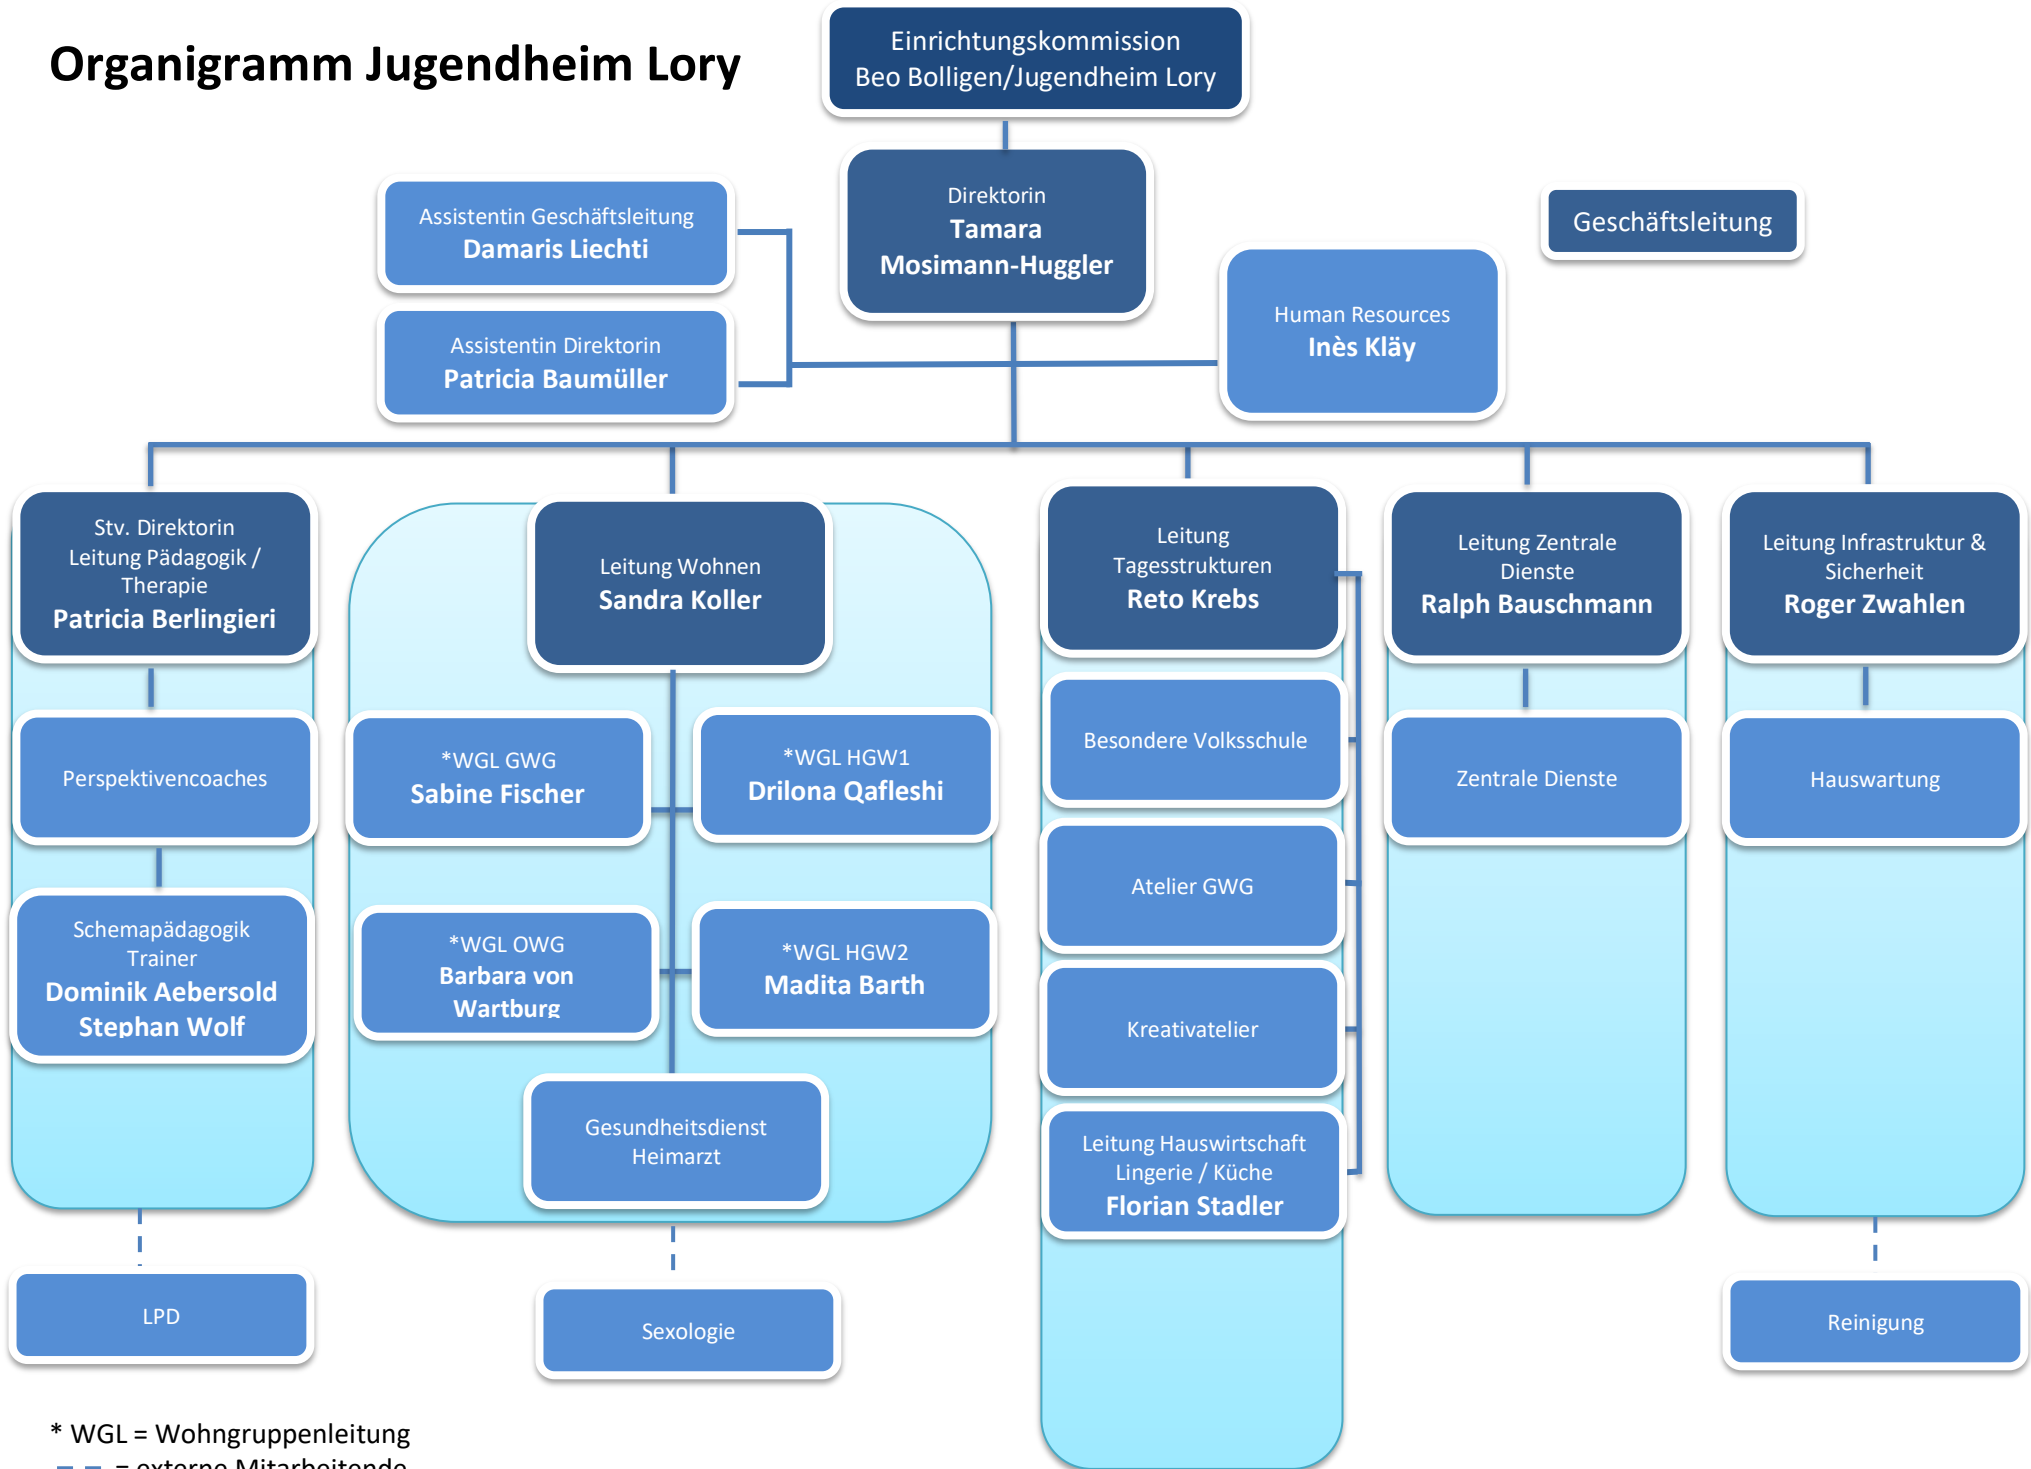

Organigramm Jugendheim Lory

* WGL = Wohngruppenleitung
 - - = externe Mitarbeitende