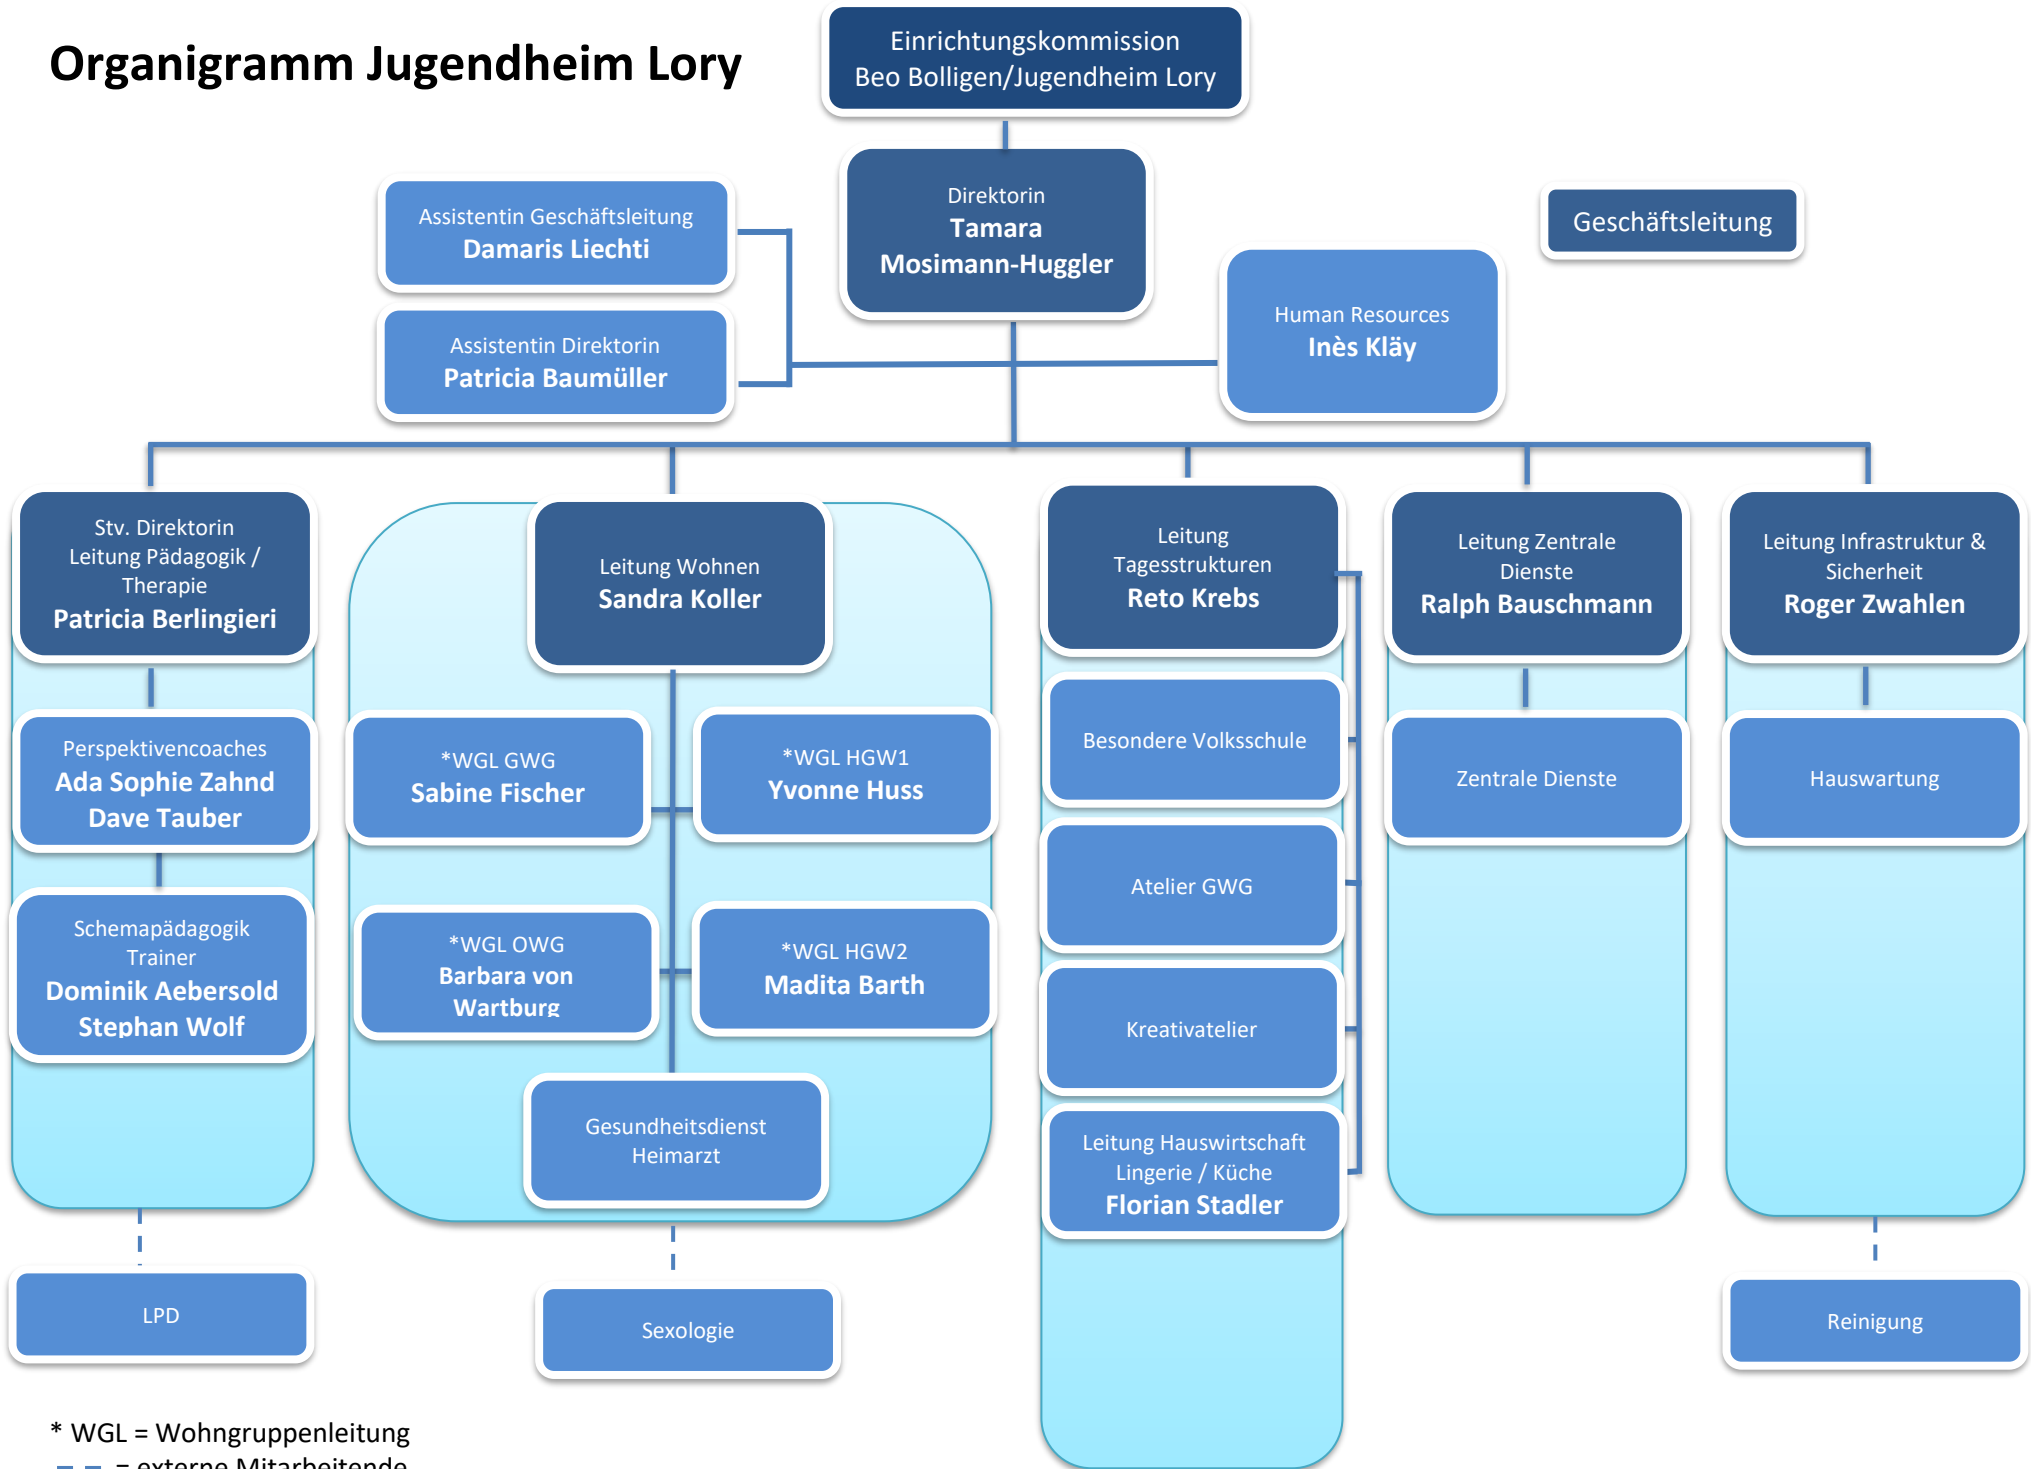

Organigramm Jugendheim Lory

* WGL = Wohngruppenleitung
- - = externe Mitarbeitende